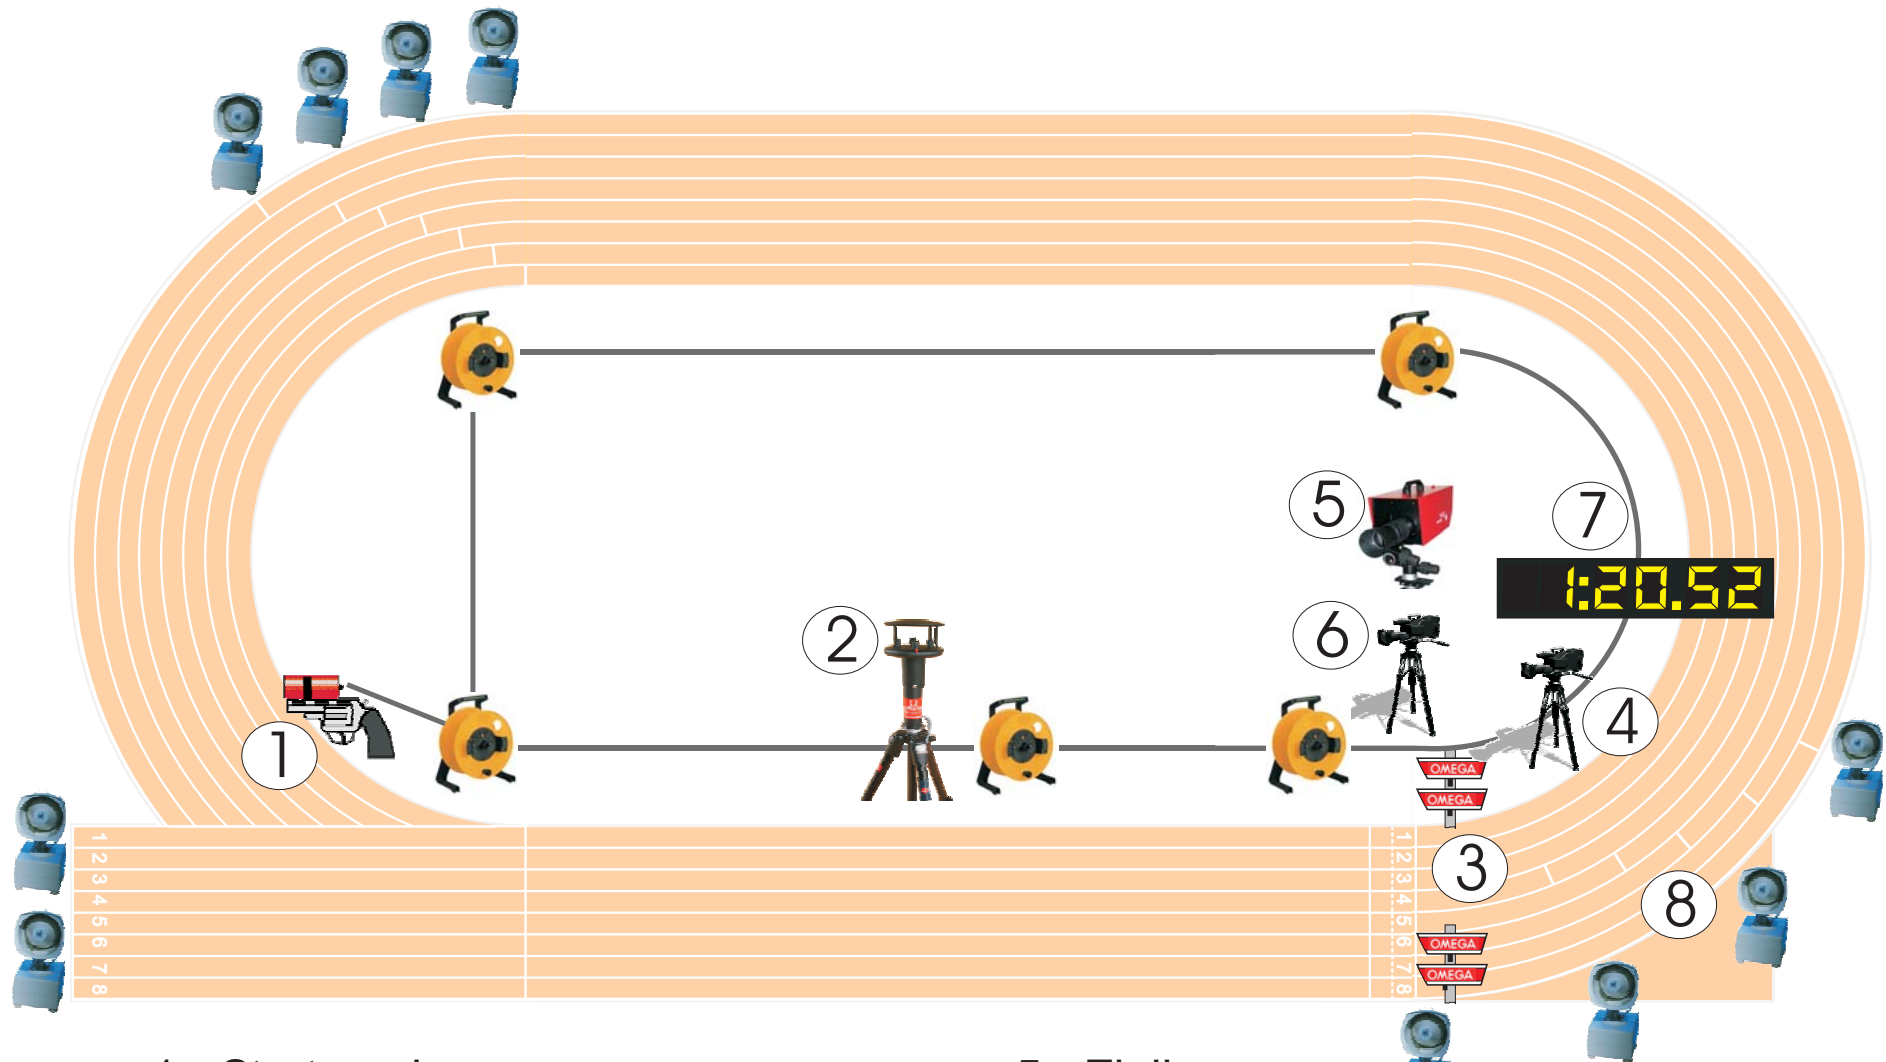

Unser komplettes Zeitmesssystem für Leichtathletik

- 1 - Startrevolver
- 2 - automatischer Windmesser
- 3 - Doppellichtschranken
- 4 - Frontkamera für Langstrecke

- 5 - Zielkamera
- 6 - Backupkamera
- 7 - Zeitdisplay
- 8 - Startlautsprecher